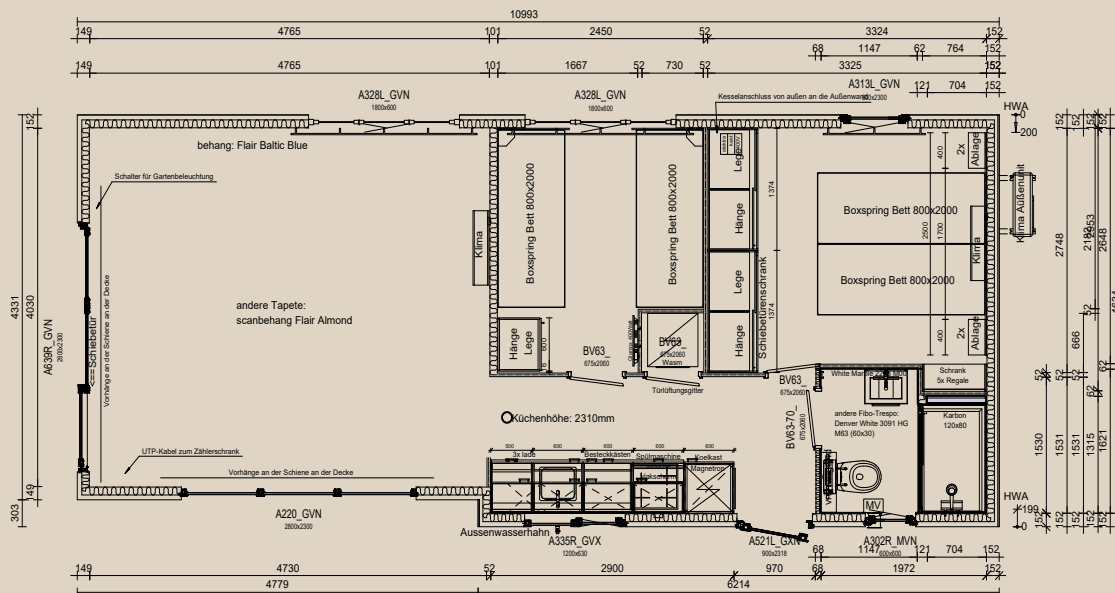

Slaapkamer groot:

- Slaapkamer behangen of 1 wand
- LED Leeslampen
- USB aansluitingen in stopcontacten
- Insecten hor 80 x 230
- Schuifdeurkast tot aan plafond

Slaapkamer klein:

- Insecten hor 60 x 60
- Slaapkamer behangen of 1 wand
- LED Leeslampen
- USB aansluitingen in stopcontacten
- Kast tot aan plafond
- Bovenkast(en) boven bedden
- Slaapkamer als bergruimte