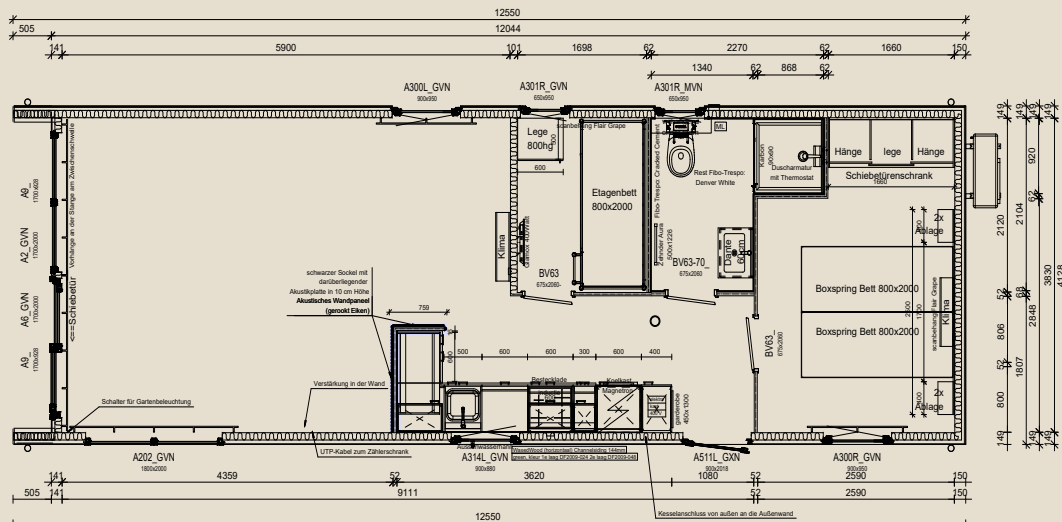

Keuken:

- Akoestisch wandpaneel Hotan met kleur naar keuze

Badkamer:

- Luxe badmeubel volgens voorgestelde keuze
- Insecten hor 65 x 95

Slaapkamer groot:

- Slaapkamer behangen of 1 wand
- LED Leeslampen
- USB aansluitingen in stopcontacten
- Insecten hor 90 x 95

Slaapkamer klein:

- Insecten hor 65 x 95
- Slaapkamer behangen of 1 wand
- LED Leeslampen
- USB aansluitingen in stopcontacten
- 2 ramen boven bedden en hoge kast
- Boxspringbedden 80x200 inclusief 2 x afgeschuind schapjes boven bedden
- Bovenkasten boven enkele bedden
- Slaapkamer als bergruimte met wasmachine & droger aansluiting