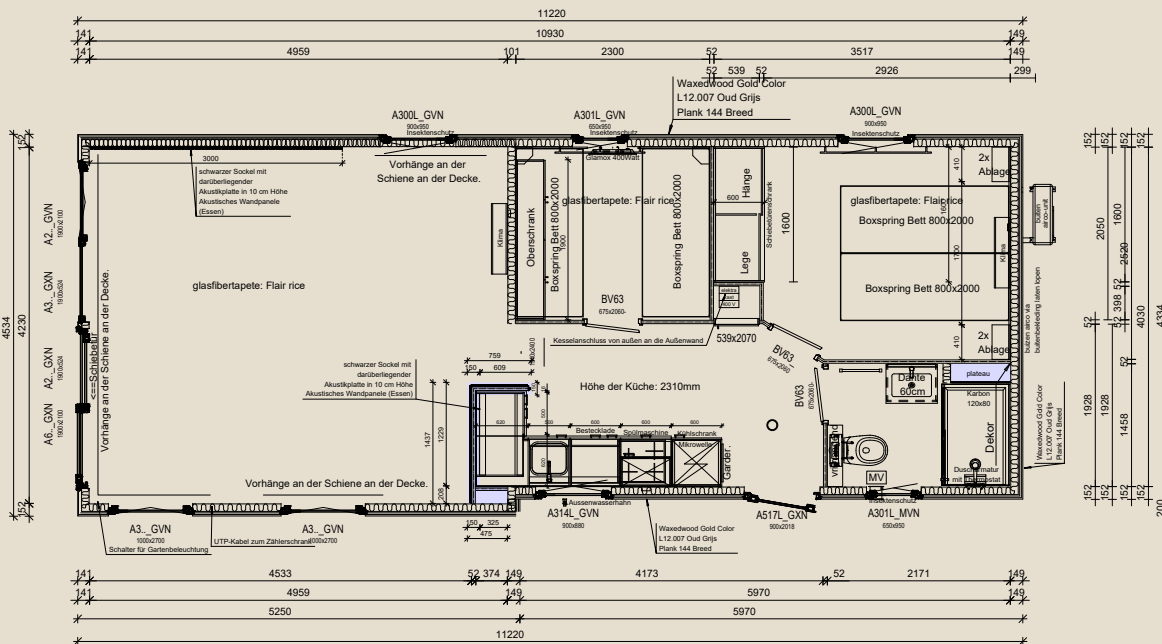

BOUW/BESCHRIJVING - HCR NEWPORT

OPTIES

HEIDE CAMP RESORT
- BRÜGGEN -

Buitenzijde:

2 ramen 1000x2700 in draai-/kiepvariant
3 ramen in plaats van 2
Buitenkraan
Buitenstopcontact
Spots & Dimmer

Woonkamer:

Insecten hor 90 x 95
Akoestisch wandpaneel Hotan met kleur naar keuze
Spots & dimmer
Extra stopcontacten

Keuken:

Akoestisch wandpaneel Hotan met kleur naar keuze

Badkamer:

Luxe badmeubel volgens voorgestelde keuze
Insecten hor 60 x 95

Slaapkamer groot:

Slaapkamer behangen of 1 wand
LED Leeslampen
USB aansluitingen in stopcontacten
Insecten hor 90 x 95

Slaapkamer klein:

Insecten hor 65 x 95
Slaapkamer behangen of 1 wand
LED Leeslampen
USB aansluitingen in stopcontacten
Bovenkasten boven bedden
Slaapkamer als bergruimte met wasmachine & droger aansluiting

BOUWBESCHRIJVING - HCR NEWPORT

Buitenzijde:

Vlak dak in 2 niveaus
Stalen I.P.E. onderstel gecoat in zinkfosfaat 80 MU
Vloerplaat 18 mm
Lucht spouw aangepast aan type buitenbekleding
Buitenlampaansluiting
Vloerisolatie 120 mm
Totale wanddikte 150mm, incl. isolatie
Kunststof kozijnen draai/kiep met dubbelglas
Half beglaasde toegangsdeur
Kozijnen incl. roosters in kleur antraciet
Zinken HWA
Verdiepte kozijnen Pui woonkamer
Dak isolatie 70 mm. PIR plaat 2.7 RC
Waxed-Wood in combinatie met HPL plaat crème incl. boeidelen