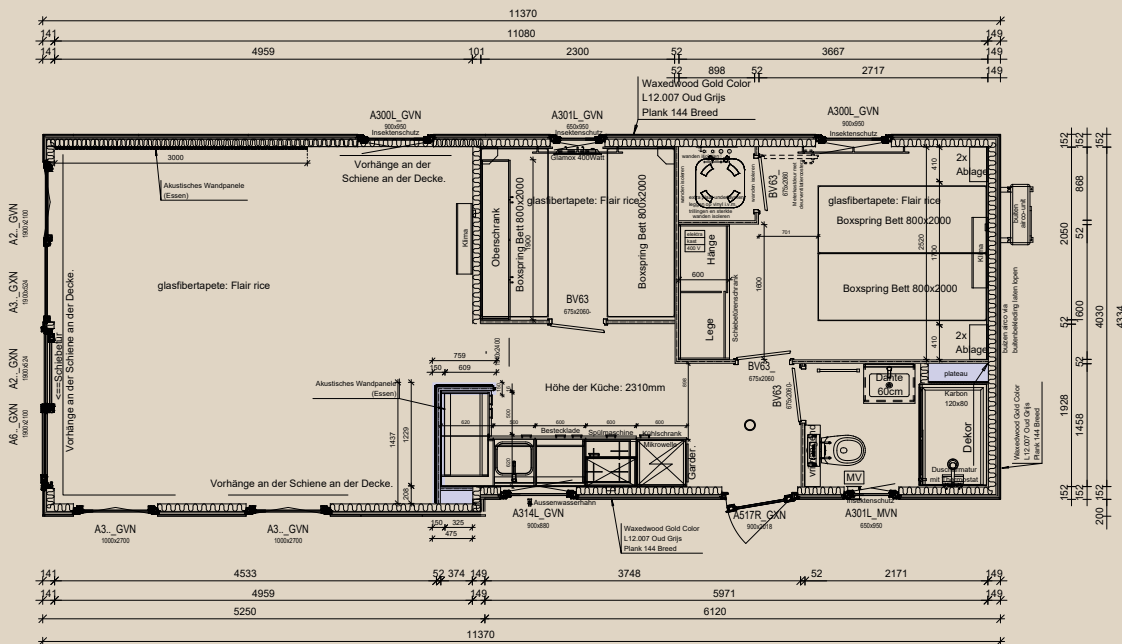

BAU UND AUSSTATTUNG - HCR NEWPORT

OPTIONEN

HEIDE CAMP RESORT
- BRÜGGEN -

Außenseite:

- 2 Fester 1000x2700 in Dreh-/Kippstand
- 3 Fenster statt 2 zu Seite
- Außenwasserhahn
- Außensteckdose
- Spots & Dimmer

Wohnzimmer:

- Insektenschutz 90 x 95
- Akustisches Wandpaneel Hotan mit Farbe nach Wahl
- Spots & Dimmer
- Extra Steckdosen

Küche:

- Akustisches Wandpaneel Hotan mit Farbe nach Wahl

Badezimmer:

- Luxus Bademöbel entsprechend der vorgeschlagenen Auswahl
- Insektenschutz 60 x 95

Schlafzimmer groß:

- Schlafzimmer tapeziert oder 1 Wand tapeziert
- LED Leselampe
- USB Anschluß in der Steckdose
- Insektenschutz 90 x 95

Schlafzimmer klein:

- Insektenschutz 90 x 95
- Schlafzimmer tapeziert oder 1 Wand tapeziert
- LED Leselampe
- USB Anschluß in der Steckdose
- Überschränke über die Betten
- Schlafzimmer als Abstellraum mit Waschmaschinen- und Trockneranschlüssen

BAU UND AUSSTATTUNG - HCR NEWPORT

Außenseite:

Flachdach in 2 Ebenen
IPE Stahlprofil-Chassis mit
Zinkphosphat-Grundierung
Bodenplatte 18mm
Hohlraumventilation angepasst an die Art der
Außenverkleidung
Außenlampenanschluss
Bodenisolierung Mineralwolle 120 mm
Totale Wandstärke 150 mm, inkl.
Mineralwoll-Isolierung Dreh-Kipp-Kunststoff
Fenster mit Doppelverglasung
Eingangstür mit Glas
Kunststoff Fenster inkl. Lüftungsschlitze in
Farbe Anthrazit
Verzinktes Regenfallrohr
Frontfenster Wohnzimmer im vertieftem
Blockrahmen inkl. Lüftungsschlitze
Dachisolierung 70 mm PIR Platte mit 2.7 RC
Waxed-Wood in Kombination mit HPL Paneele in
Farbe Anthrazit Fazawood vertikal mit HPL-Platte in
Farbe inkl. Boje Board