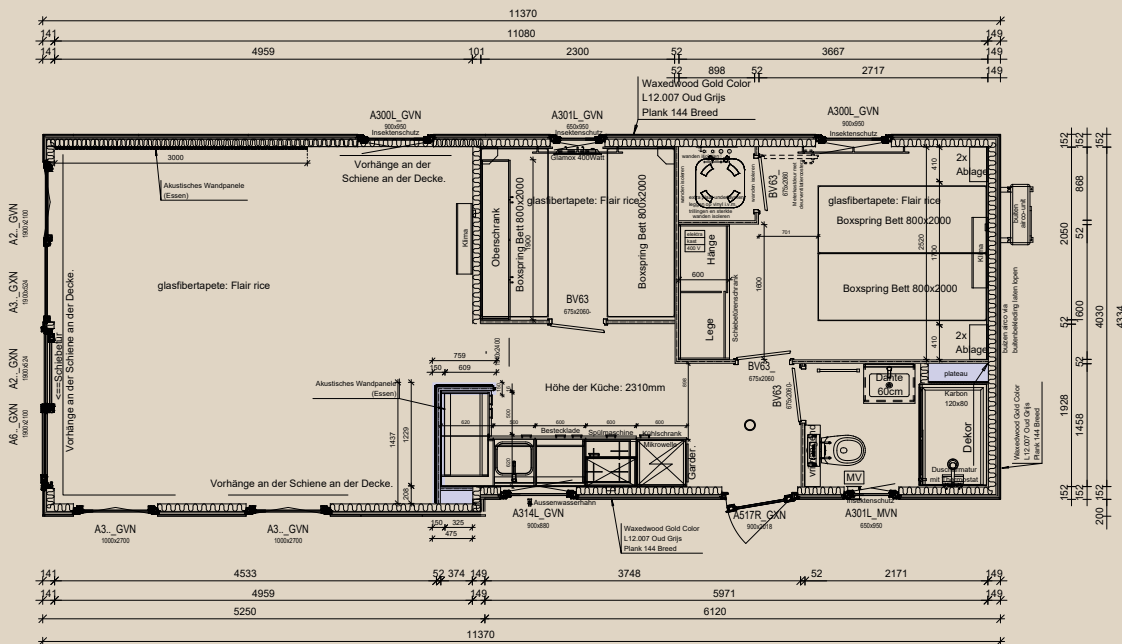

BAU UND AUSSTATTUNG - HCR NEWPORT

OPTIONEN

HEIDE CAMP RESORT
- BRÜGGEN -

Außenseite:

- 2 Fester 1000x2700 in Dreh-/Kippstand
- 3 Fenster statt 2 zu Seite
- Außenwasserhahn
- Außensteckdose
- Spots & Dimmer

Wohnzimmer:

- Insektenschutz 90 x 95
- Akustisches Wandpaneel Hotan mit Farbe nach Wahl
- Spots & Dimmer
- Extra Steckdosen

Küche:

- Akustisches Wandpaneel Hotan mit Farbe nach Wahl

Badezimmer:

- Luxus Bademöbel entsprechend der vorgeschlagenen Auswahl
- Insektenschutz 60 x 95

Schlafzimmer groß:

- Schlafzimmer tapeziert oder 1 Wand tapeziert
- LED Leselampe
- USB Anschluß in der Steckdose
- Insektenschutz 90 x 95

Schlafzimmer klein:

- Insektenschutz 90 x 95
- Schlafzimmer tapeziert oder 1 Wand tapeziert
- LED Leselampe
- USB Anschluß in der Steckdose
- Überschränke über die Betten
- Schlafzimmer als Abstellraum mit Waschmaschinen- und Trockneranschlüssen