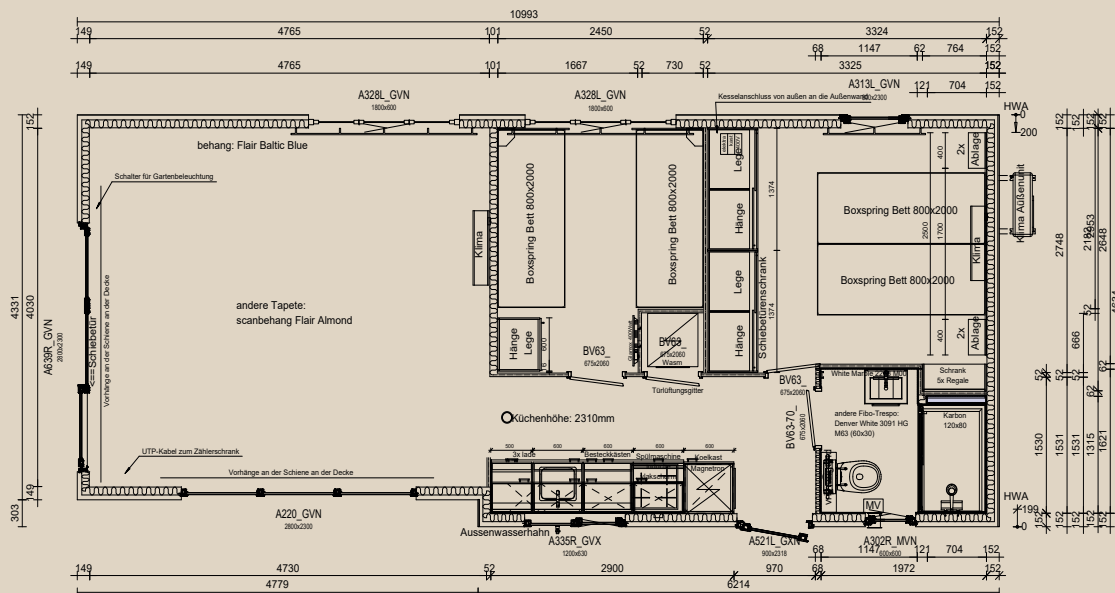

Schlafzimmer klein:

- Insektenschutz 60 x 60
- Schlafzimmer tapeziert oder 1 Wand tapeziert
- LED Leselampe
- USB Anschluss in der Steckdose
- Schrank bis an der Decke
- Überschränke über die Betten
- Schlafzimmer als Abstellraum