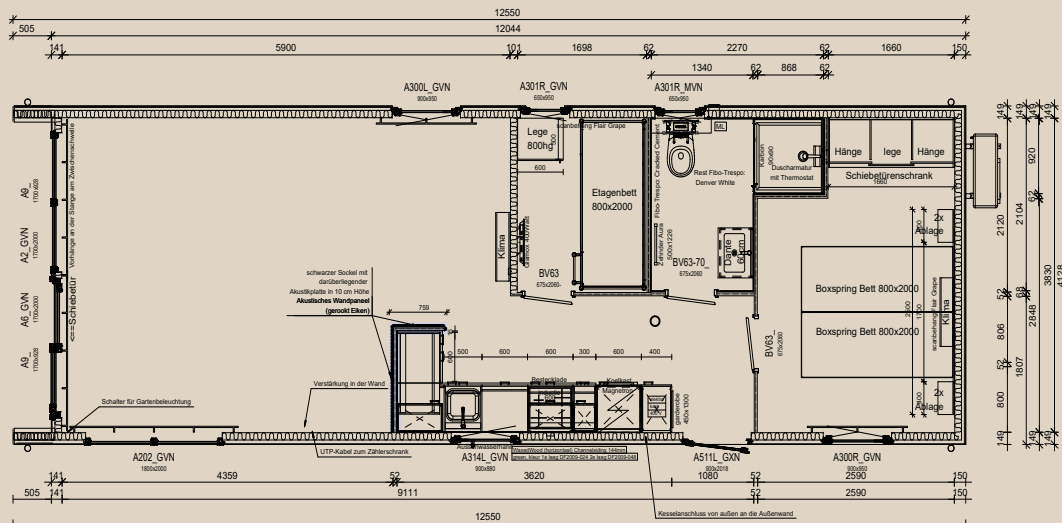

Küche:

Akustisches Wandpaneel Hotan mit Farbe nach Wahl

Badezimmer:

Luxus Bademöbel entsprechend der vorgeschlagenen Auswahl
Insektenschutz 65 x 95

Schlafzimmer groß:

Schlafzimmer tapeziert oder 1 Wand tapeziert
LED Leselampe
USB Anschluß in der Steckdose
Insektenschutz 90 x 95

Schlafzimmer klein:

Insektenschutz 90 x 95
Schlafzimmer tapeziert oder 1 Wand tapeziert
LED Leselampe
USB Anschluss in der Steckdose
2 Fenster über den Betten und Hochschrank
Boxspringbetten 80 x 200 inkl. 2x abgeschrägter Tablar über den Betten
Überschränke über die Betten
Schlafzimmer als Abstellraum mit Waschmaschinen- und Trockneranschlüssen