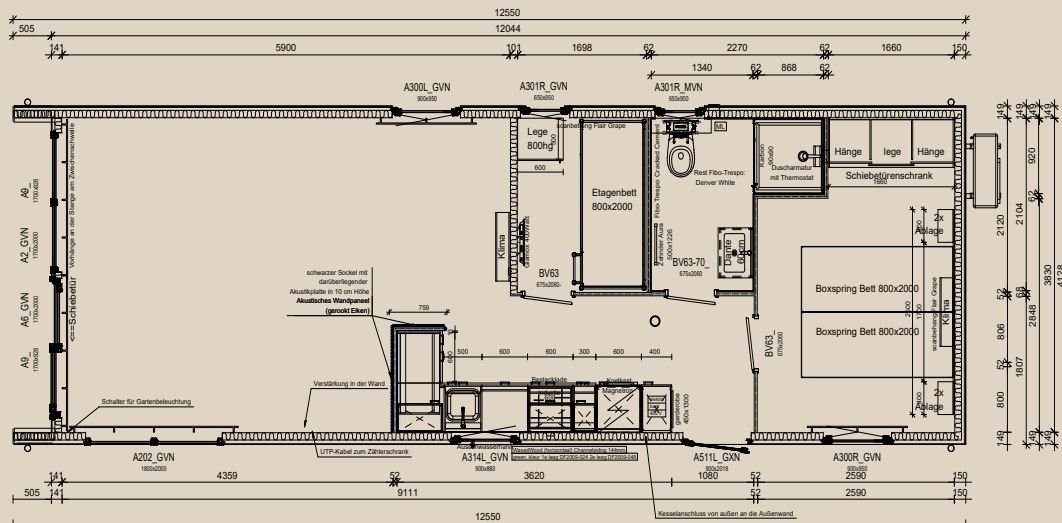

Küche:

Akustisches Wandpaneel Hotan mit Farbe nach Wahl

Badezimmer:

Luxus Bademöbel entsprechend der vorgeschlagenen
Auswahl
Insektenschutz 65 x 95

Schlafzimmer groß:

Schlafzimmer tapeziert oder 1 Wand tapeziert
LED Leselampe
USB Anschluß in der Steckdose
Insektenschutz 90 x 95

Schlafzimmer klein:

Insektenschutz 90 x 95
Schlafzimmer tapeziert oder 1 Wand tapeziert
LED Leselampe
USB Anschluss in der Steckdose
2 Fenster über den Betten und Hochschrank
Boxspringbetten 80 x 200 inkl. 2x abgeschrägter Tablar
über den Betten
Überschränke über die Betten
Schlafzimmer als Abstellraum mit
Waschmaschinen- und Trockneranschlüssen